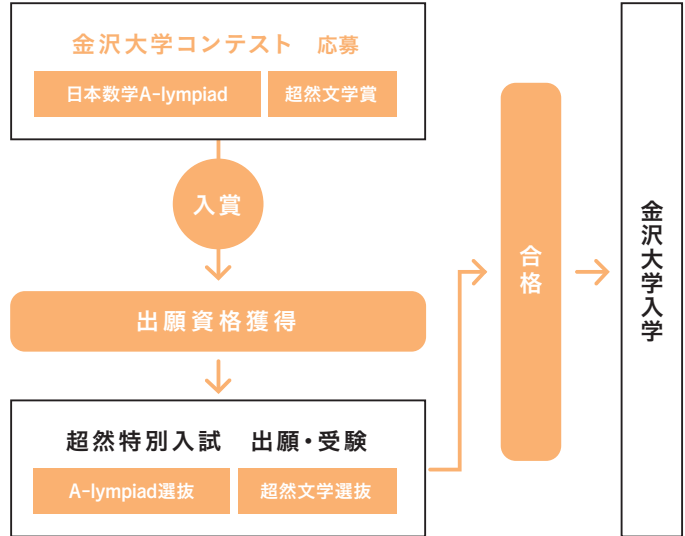

超然特別入試

卓越した才能を持ち、その才能を活かして社会的課題に取り組む意欲を評価！

金沢大学では、特別選抜「超然特別入試」^{エーリンピアード}①A-lympiad選抜、^{ちょうぜん}②超然文学選抜を実施しています。「超然特別入試」は、「①数学的に特異な才能を持ち、その才能を生かして将来専門的分野で社会的な課題の解決に取り組む強い意欲を持っている人」又は「②文学的に特異な才能を持ち、その才能を活かして将来専門的分野で社会的な課題の解決に取り組む強い意欲を持っている人」を受け入れて育成するために、志願者の能力・資質・意欲を多面的・総合的に評価する入試です。

コンテスト入賞から入試までの流れ

? 日本数学A-lympiad

本学が主催する数学コンテスト。本コンテストは、同じ学校に在籍する3～4人がチームになり、現実の世界的課題を背景として作成された実社会に起こりうる問題（英文）を読み解き、数学の力を利用して社会にとってより良い解決案を提案することを競う大会。本コンテストで入賞した上位2チームを、本学はオランダで開催される世界大会（Math A-lympiad）に日本代表として派遣。

? 超然文学賞

本学が主催する文学コンテスト。本コンテストは小説と短歌の2部門を有し、「言葉の力」で人間の新しい可能性を切り拓くことのできる人材を発見し、その能力を称え、励ますことが目的。

超然特別入試 実施学類等一覧

○：実施する   —：実施しない

(令和4年4月現在)

学域学類等 入試区分	融合学域			人間社会学域					理工学域						医薬保健学域									
	先導学類	観光デザイン学類	スマート創成科学類(仮称)^{※1}	人文学類	法学類	経済学類	学校教育学類 共同教員養成課程	地域創造学類	国際学類	数物科学類	物質化学類	機械工学類	フロンティア工学類	電子情報通信学類	地球社会基盤学類	生命理工学類	医学類	薬学類	医薬科学類	保健学類				
																				看護学専攻	診療放射線技術学専攻	検査技術科学専攻	理学療法学専攻	作業療法学専攻
A-lympiad選抜	○	○	○	○	○	○	○	—	○	○	○	○	○	○	○	○	○	—	○	—				
超然文学選抜	○	○	○	○	—	○	—	○							—									

※1 令和5年度設置構想中   ※2 募集人員等の詳細は、「令和5年度入学者選抜要項」で確認してください。今後変更の可能性があります。

問合せ先

金沢大学学務部入試課入学試験係
〒920-1192 石川県金沢市角間町
[email] boshu@adm.kanazawa-u.ac.jp

詳細は特別入試
Webサイトをチェック!

入試情報アプリで
最新情報を配信中!